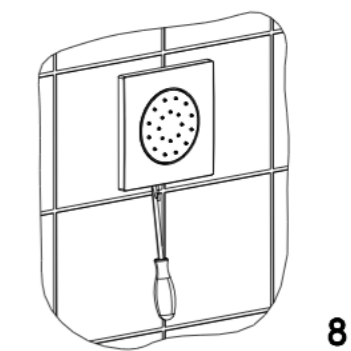

MONTAGGIO A MURO / WALL MOUNTING / MONTAGE MURAL / WANDMONTAGE / MONTAJE EN PARED