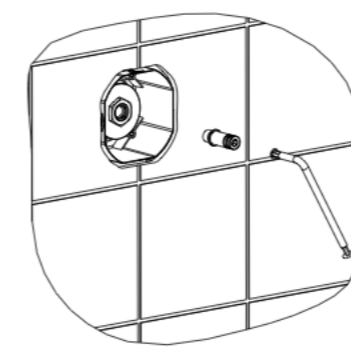

MONTAGGIO A MURO / WALL MOUNTING / MONTAGE MURAL / WANDMONTAGE / MONTAJE EN PARED