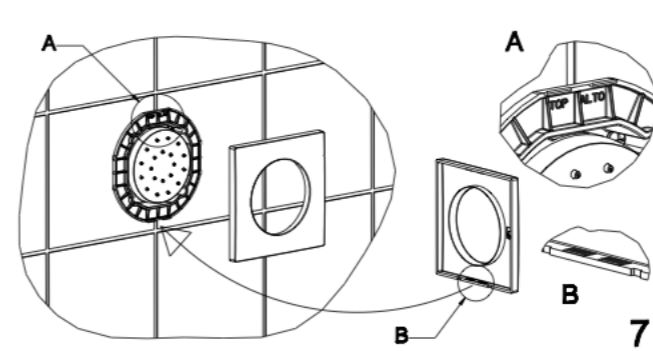

MONTAGGIO A MURO / WALL MOUNTING / MONTAGE MURAL / WANDMONTAGE / MONTAJE EN PARED