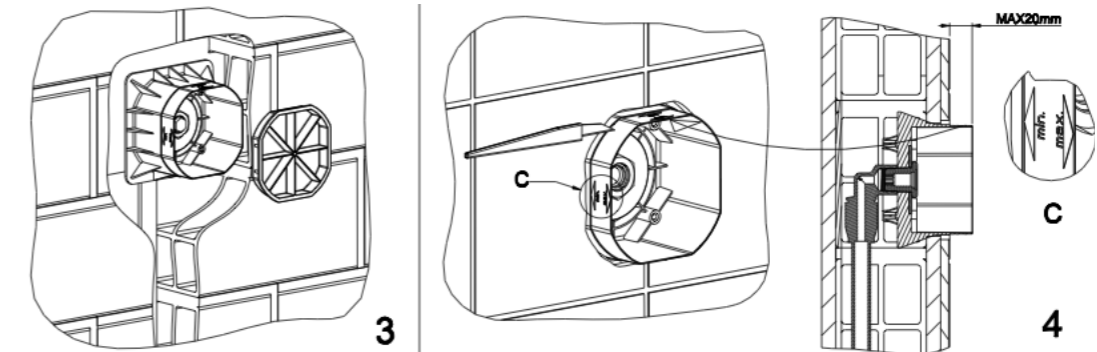

MONTAGGIO A MURO / WALL MOUNTING / MONTAGE MURAL / WANDMONTAGE / MONTAJE EN PARED