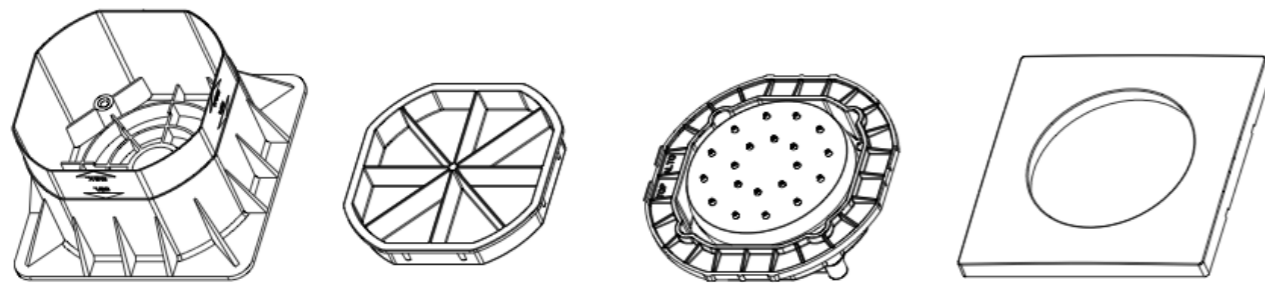

CONTENUTO CONFEZIONE / PACKAGE CONTENTS / CONTENU DE L'EMBALLAGE / PACKUNGSINHALT / CONTENIDO DEL PAQUETE