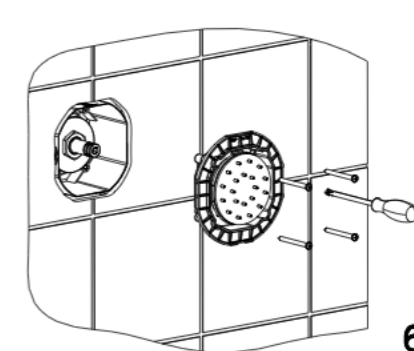

MONTAGGIO A MURO / WALL MOUNTING / MONTAGE MURAL / WANDMONTAGE / MONTAJE EN PARED